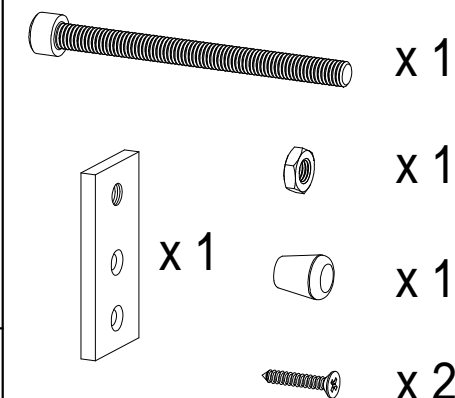

CZ

ZADNÍ NASTAVITELNÝ DORAZ

OBSAH BALENÍ

Firma Scrigno ručí pouze a výhradně za hotový výrobek, který byl dodán kompletní a nepoškozený. Za kontrolu výrobku a jeho shodu odpovídá montážník.
V případě nesrovnalostí je třeba písemně upozornit prodejce. Montáž by měla provádět autorizovaná firma, která je odborně proškolená.