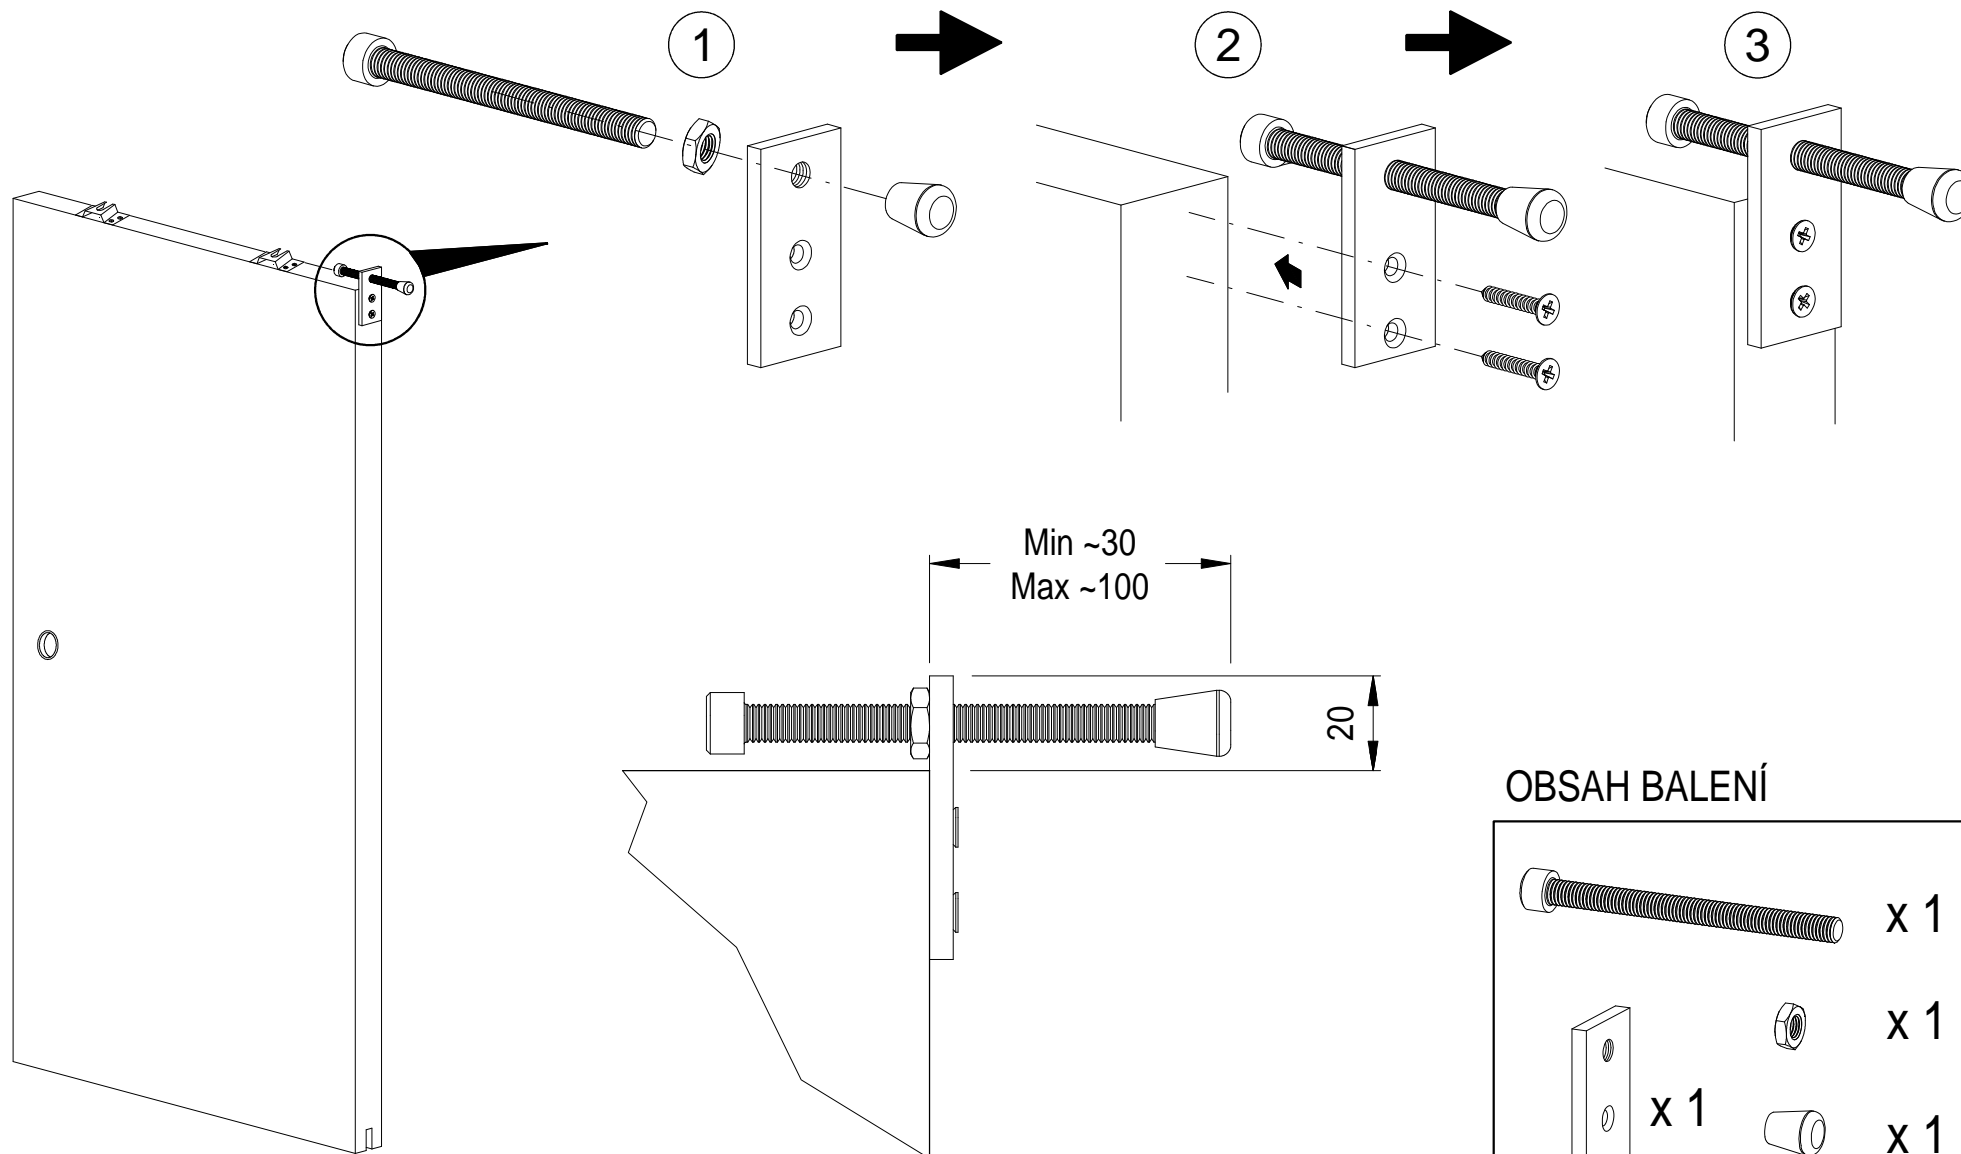

CZ

ZADNÍ NASTAVITELNÝ DORAZ

OBSAH BALENÍ

Firma Scrigno ručí pouze a výhradně za hotový výrobek, který byl dodán kompletní a nepoškozený. Za kontrolu výrobku a jeho shodu odpovídá montážník.
V případě nesrovnalostí je třeba písemně upozornit prodejce. Montáž by měla provádět autorizovaná firma, která je odborně proškolená.