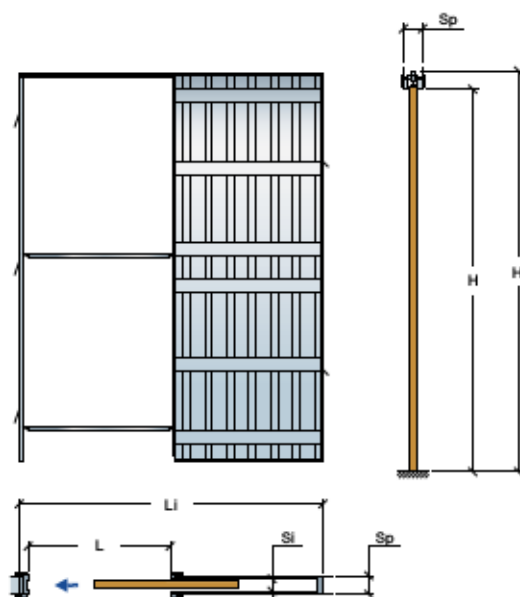

• Zpomalovač v ceně •

Vodorovné profily

Scrigno Soft 30 kg

kolejnice z anodizovaného hliníku

posuvný systém

posuvné vozíky pro maximální nosnost 120 kg

Stech

Rozpěry

Záruka 20 let se vztahuje pouze na posuvný systém.

Pouzdro do sádkartonové příčky – jednokřídlé

Sádkarton		Jednokřídlé
světlost průchodu L x H	vnější rozměr Li x Hi	tloušťka stěny/vnitřní rozměr Sp / Si
600 x 1970	1330 x 2080	100/56 - 125/70
600 x 2100	1330 x 2210	
700 x 1970	1530 x 2080	
700 x 2100	1530 x 2210	
800 x 1970	1730 x 2080	
800 x 2100	1730 x 2210	
900 x 1970	1930 x 2080	
900 x 2100	1930 x 2210	
1000 x 1970	2130 x 2080	
1000 x 2100	2130 x 2210	
1100 x 1970	2330 x 2080	125/70
1100 x 2100	2330 x 2210	
1200 x 1970	2530 x 2080	
1200 x 2100	2530 x 2210	