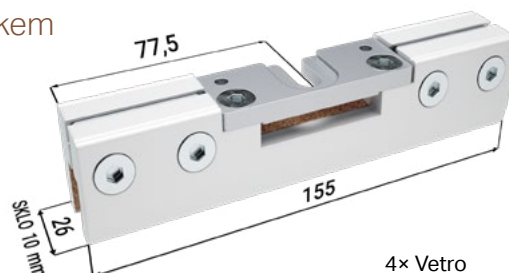

PŘÍSLUŠENSTVÍ ZA PŘÍPLATEK

Sada úchytů pro skleněné dveřní křídlo Vetro 22 s vodítkem

4× Vetro

Veškeré příslušenství je dodáváno
včetně spojovacího materiálu.