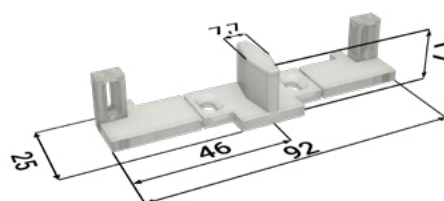

NORMA UNIBOX – PŘÍSLUŠENSTVÍ KE STAVEBNÍM POUZDRŮM

SOUČÁST BALENÍ

Sada pojezdů

2× doplněk kolejnice

4× dveřní nosič

2× vodící trn

4× voziček

4× doraz

PŘÍSLUŠENSTVÍ ZA PŘÍPLATEK

Tichý doraz pro dřevěné/skleněné dveře + aktivátor

ÚDAJE POTŘEBNÉ PRO OBJEDNÁNÍ
TICHÉHO DORAZU PRO POUZDRO NORMA UNIBOX

• Hmotnost dveří nebo
čistě průchozí rozměry
stavebního pouzdra