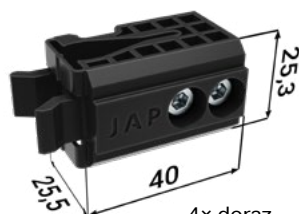

NORMA UNIBOX – PŘÍSLUŠENSTVÍ KE STAVEBNÍM POUZDRŮM

SOUČÁST BALENÍ

Sada pojezdů

2× doplněk kolejnice

4× dveřní nosič

2× vodící trn

4× voziček

4× doraz