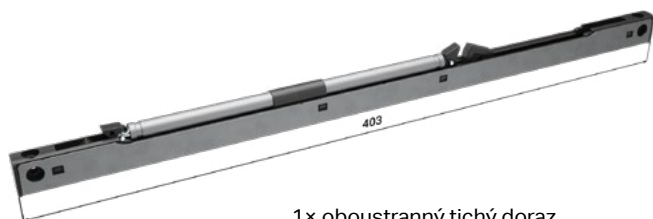

PŘÍSLUŠENSTVÍ ZA PŘÍPLATEK

Oboustranný tichý doraz

1× oboustranný tichý doraz