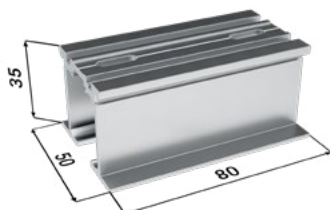

## SOUČÁST BALENÍ

Sada pojezdů

1× doplněk kolejnice

2× dveřní nosič

1× vodící trn

2× vozíček

2× doraz