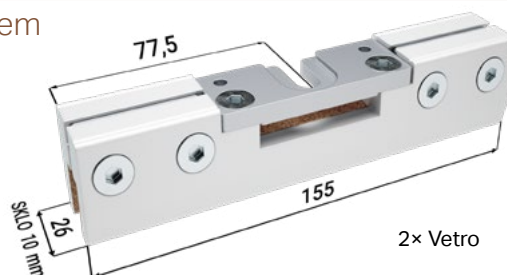

## PŘÍSLUŠENSTVÍ ZA PŘÍPLATEK

Sada úchytů pro skleněné dveřní křídlo Vetro 22 s vodítkem

Veškeré příslušenství je dodáváno včetně spojovacího materiálu.

2× Vetro