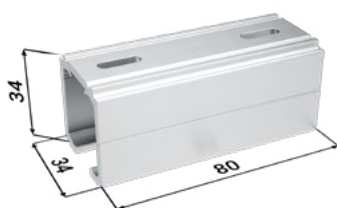

LATENTE STANDARD – PŘÍSLUŠENSTVÍ KE STAVEBNÍM POUZDRŮM

SOUČÁST BALENÍ

Sada pojezdů

1× doplněk kolejnice

2× dveřní nosič

1× vodič trn

2× vozíček

2× doraz