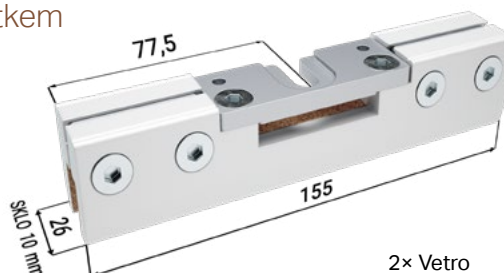

PŘÍSLUŠENSTVÍ ZA PŘÍPLATEK

Sada úchytů pro skleněné dveřní křídlo Vetro 22 s vodičkem

2× Vetro

Veškeré příslušenství je dodáváno včetně spojovacího materiálu.