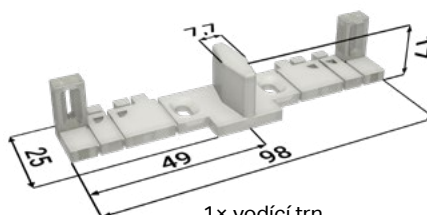

LATENTE STANDARD – PŘÍSLUŠENSTVÍ KE STAVEBNÍM POUZDRŮM

SOUČÁST BALENÍ

Sada pojezdů

1× doplněk kolejnice

2× dveřní nosič

1× vodič trn

2× vozíček

2× doraz

PŘÍSLUŠENSTVÍ ZA PŘÍPLATEK

Tichý doraz pro dřevěné/skleněné dveře + aktivátor

ÚDAJE POTŘEBNÉ PRO OBJEDNÁNÍ
MONTÁŽNÍCH BALÍČKŮ PRO POUZDRO LATENTE STANDARD

• Hmotnost dveří a čistě průchozí rozměry
stavebního pouzdra