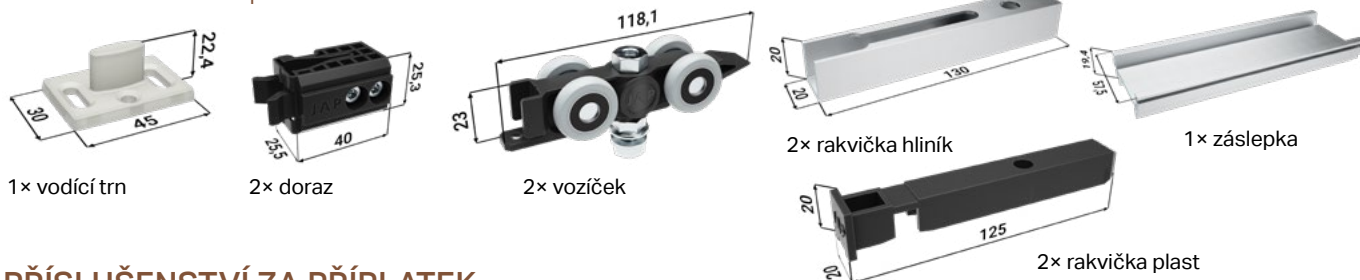

EMOTIVE II STANDARD – PŘÍSLUŠENSTVÍ KE STAVEBNÍM POUZDRŮM

PŘÍSLUŠENSTVÍ ZA PŘÍPLATEK

Montážní balíček pro dřevěné dveře

PŘÍSLUŠENSTVÍ ZA PŘÍPLATEK

Montážní balíček pro skleněné dveře

ÚDAJE POTŘEBNÉ PRO OBJEDNÁNÍ
MONTÁŽNÍCH BALÍČKŮ PRO POUZDRO EMOTIVE II STANDARD

• Čisté průchozí rozměry
stavebního pouzdra

PŘÍSLUŠENSTVÍ ZA PŘÍPLATEK

Tichý doraz pro dřevěné + aktivátor

PŘÍSLUŠENSTVÍ ZA PŘÍPLATEK

Tichý doraz pro skleněné dveře + aktivátor

ÚDAJE POTŘEBNÉ PRO OBJEDNÁNÍ
TICHÉHO DORAZU PRO POUZDRO EMOTIVE II STANDARD