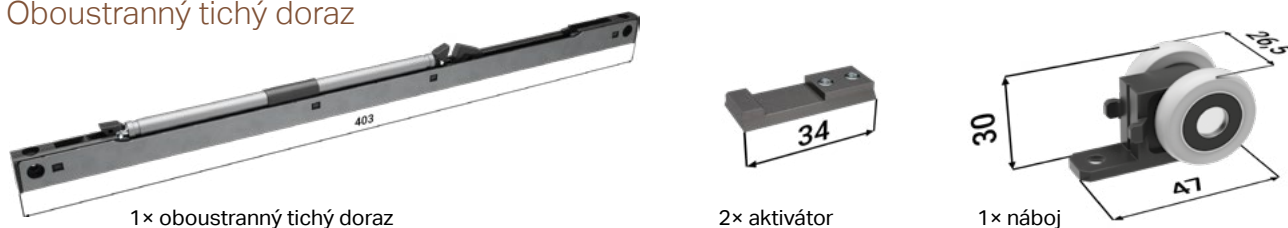

PŘÍSLUŠENSTVÍ ZA PŘÍPLATEK

Oboustranný tichý doraz

Veškeré příslušenství je dodáváno včetně spojovacího materiálu a těsnění.