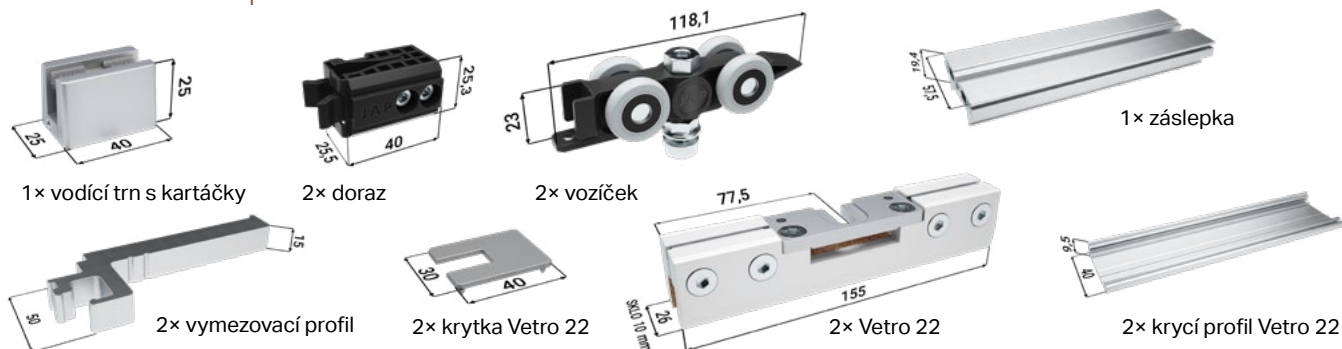

EMOTIVE II STANDARD – PŘÍSLUŠENSTVÍ KE STAVEBNÍM POUZDRŮM

PŘÍSLUŠENSTVÍ ZA PŘÍPLATEK

Montážní balíček pro dřevěné dveře

PŘÍSLUŠENSTVÍ ZA PŘÍPLATEK

Montážní balíček pro skleněné dveře

ÚDAJE POTŘEBNÉ PRO OBJEDNÁNÍ
MONTÁŽNÍCH BALÍČKŮ PRO POUZDRO EMOTIVE II STANDARD

• Čisté průchozí rozměry
stavebního pouzdra

PŘÍSLUŠENSTVÍ ZA PŘÍPLATEK

Tichý doraz pro dřevěné + aktivátor

PŘÍSLUŠENSTVÍ ZA PŘÍPLATEK

Tichý doraz pro skleněné dveře + aktivátor

ÚDAJE POTŘEBNÉ PRO OBJEDNÁNÍ
TICHÉHO DORAZU PRO POUZDRO EMOTIVE II STANDARD