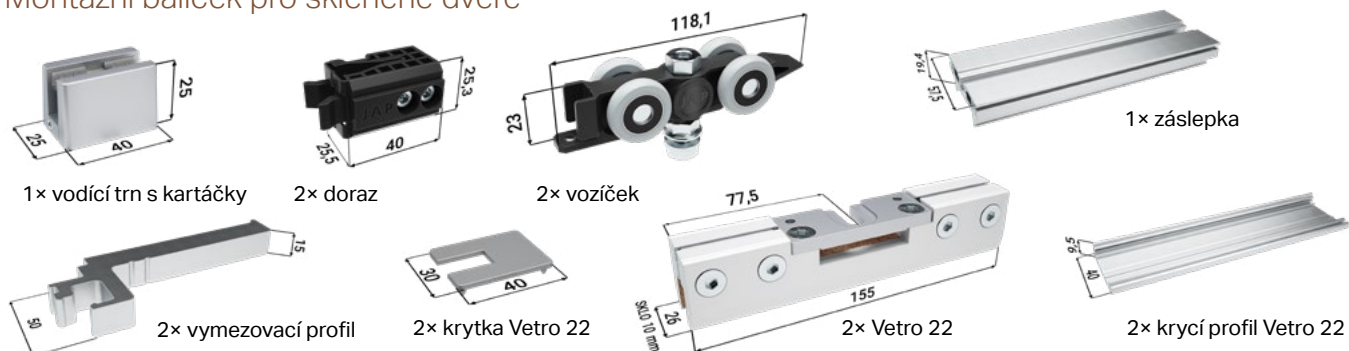

AKTIVE II STANDARD – PŘÍSLUŠENSTVÍ KE STAVEBNÍM POUZDRŮM

PŘÍSLUŠENSTVÍ ZA PŘÍPLATEK

Montážní balíček pro dřevěné dveře

PŘÍSLUŠENSTVÍ ZA PŘÍPLATEK

Montážní balíček pro skleněné dveře

ÚDAJE POTŘEBNÉ PRO OBJEDNÁNÍ
MONTÁŽNÍCH BALÍČKŮ PRO POUZDRO AKTIVE II STANDARD

• Čisté průchozí rozměry
stavebního pouzdra

PŘÍSLUŠENSTVÍ ZA PŘÍPLATEK

Tichý doraz pro dřevěné + aktivátor

PŘÍSLUŠENSTVÍ ZA PŘÍPLATEK

Tichý doraz pro skleněné dveře + aktivátor

ÚDAJE POTŘEBNÉ PRO OBJEDNÁNÍ
TICHÉHO DORAZU PRO POUZDRO AKTIVE II STANDARD