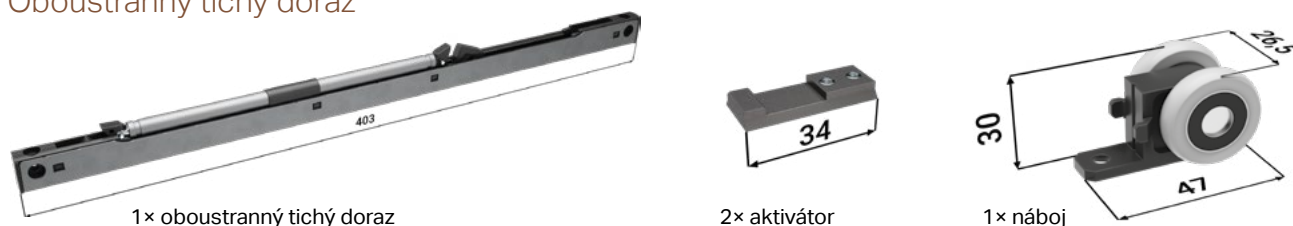

PŘÍSLUŠENSTVÍ ZA PŘÍPLATEK

Oboustranný tichý doraz

Veškeré příslušenství je dodáváno včetně spojovacího materiálu a těsnění.