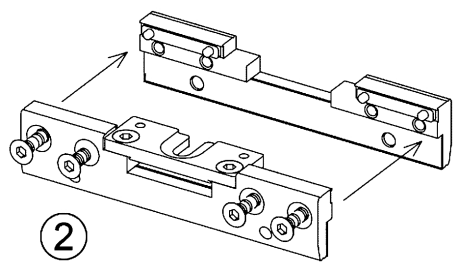

Montážní balíček pozdra JAP 707 Aktive II a JAP 708 Emotive II pro skleněné dveře za příplatek

Montážní balíček pro dřevěné dveře

CZ

- *1 Pro vložení jednostranného nebo oboustranného tichého dorazu je třeba demontovat z pouzdra celou kolejnici včetně doplňku.
- *2 Vymezovací profil je třeba zacvaknout do předem očištěné drážky opatřené několika body lepidla.
- *3 Verze vodítka určená pro variantu skleněných dveří, které zajíždí celé do pouzdra.

1.

Standard

Komfort

Komfort + synchron

Standard + jednostranný tichý doraz *1

Standard + oboustranný tichý doraz *1

Standard + oboustranný tichý doraz pro dveřní křídlo širší než 700 mm *1

3.