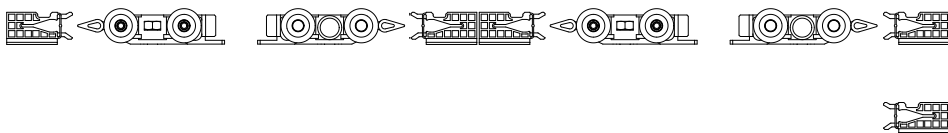

Montážní balíček pozdra JAP 707 Aktive II a JAP 708 Emotive II pro skleněné dveře za příplatek

Montážní balíček pro dřevěné dveře

CZ

- *1 Pro vložení jednostranného nebo oboustranného tichého dorazu je třeba demontovat z pouzdra celou kolejnici včetně doplňku.
- *2 Vymezovací profil je třeba zacvaknout do předem očištěné drážky opatřené několika body lepidla.
- *3 Verze vodítka určená pro variantu skleněných dveří, které zajíždí celé do pouzdra.

1.

Standard

Komfort

Komfort + synchron

Standard + jednostranný tichý doraz *1

Standard + oboustranný tichý doraz *1

Standard + oboustranný tichý doraz pro dveřní křídlo širší než 700 mm *1

3.