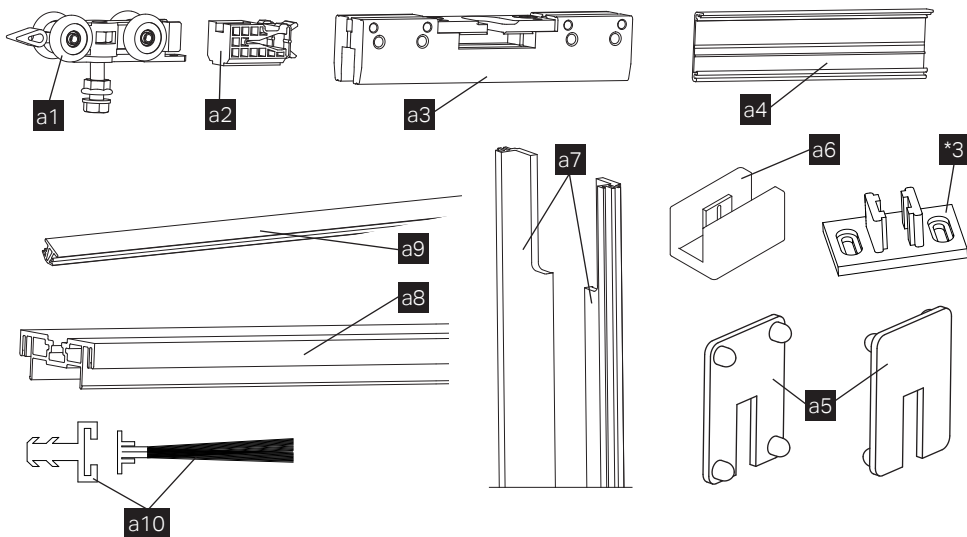

Montážní balíček pozdra JAP 707 Aktive II a JAP 708 Emotive II pro skleněné dveře za příplatek

Montážní balíček pro dřevěné dveře

CZ

- *1 Pro vložení jednostranného nebo oboustranného tichého dorazu je třeba demontovat z pouzdra celou kolejnici včetně doplňku.
- *2 Vymezovací profil je třeba zacvaknout do předem očištěné drážky opatřené několika body lepidla.
- *3 Verze vodítka určená pro variantu skleněných dveří, které zajíždí celé do pouzdra.

1.

Standard

Komfort

Komfort + synchron

Standard + jednostranný tichý doraz *1

Standard + oboustranný tichý doraz *1

Standard + oboustranný tichý doraz pro dveřní křídlo širší než 700 mm *1

3.