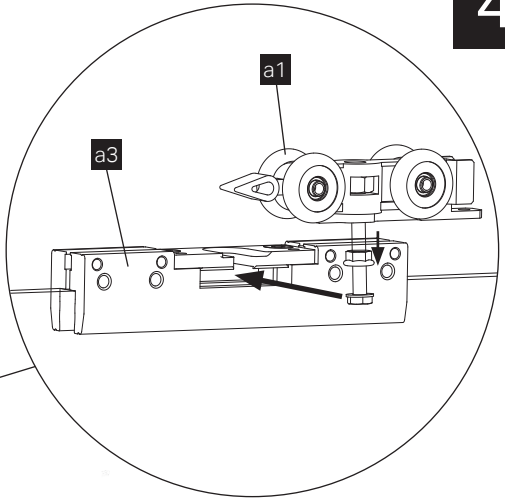

Montážní balíček pozdra JAP 707 Aktive II a JAP 708 Emotive II pro skleněné dveře za příplatek

Montážní balíček pro dřevěné dveře

CZ

- *1 Pro vložení jednostranného nebo oboustranného tichého dorazu je třeba demontovat z pouzdra celou kolejnici včetně doplňku.
- *2 Vymezovací profil je třeba zacvaknout do předem očištěné drážky opatřené několika body lepidla.
- *3 Verze vodítka určená pro variantu skleněných dveří, které zajíždí celé do pouzdra.

1.

Standard

Komfort

Komfort + synchron

Standard + jednostranný tichý doraz *1

Standard + oboustranný tichý doraz *1

Standard + oboustranný tichý doraz pro dveřní křídlo širší než 700 mm *1

3.