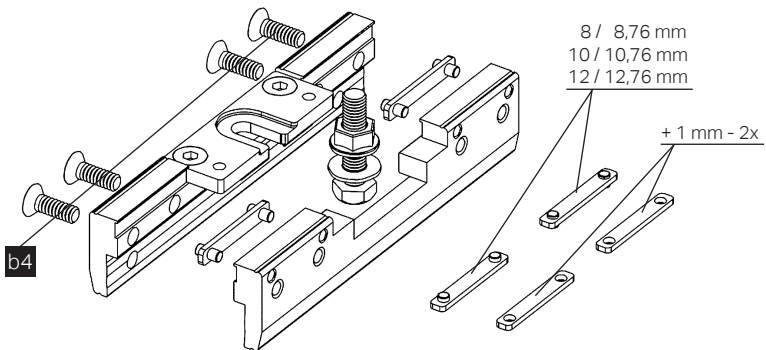

Montážní balíček pozdra JAP 707 Aktive II a JAP 708 Emotive II pro skleněné dveře za příplatek

Montážní balíček pro dřevěné dveře

CZ

- *1 Pro vložení jednostranného nebo oboustranného tichého dorazu je třeba demontovat z pouzdra celou kolejnici včetně doplňku.
- *2 Vymezovací profil je třeba zacvaknout do předem očištěné drážky opatřené několika body lepidla.
- *3 Verze vodítka určená pro variantu skleněných dveří, které zajíždí celé do pouzdra.

1.

Standard

Komfort

Komfort + synchron

Standard + jednostranný tichý doraz *1

Standard + oboustranný tichý doraz *1

Standard + oboustranný tichý doraz pro dveřní křídlo širší než 700 mm *1

3.