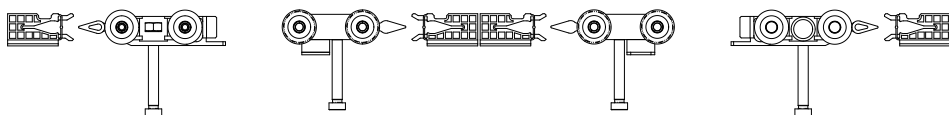

Montážní balíček pozdra JAP 707 Aktive II a JAP 708 Emotive II pro dřevěné dveře za příplatek

Montážní balíček pro dřevěné dveře

JAP

2.

Standard

Komfort

Komfort + synchron

Standard + jednostranný tichý doraz *

Standard + oboustranný tichý doraz *

Standard + oboustranný tichý doraz pro dveřní křídlo širší než 700 mm *

CZ

* Pro vložení jednostranného nebo oboustranného tichého dorazu je třeba demontovat z pouzdra celou kolejnici včetně doplňku