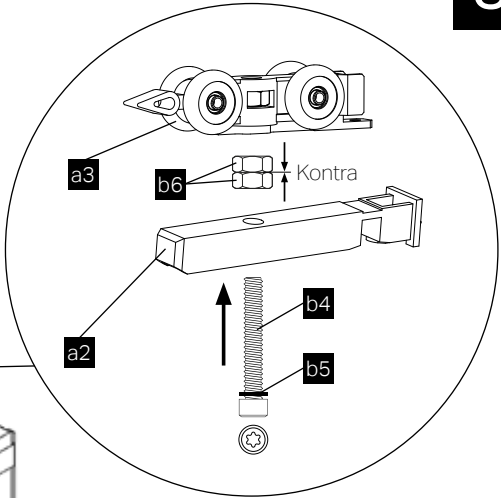

Standard + oboustranný tichý doraz *

Standard + oboustranný tichý doraz pro dveřní křídlo širší než 700 mm *

CZ

* Pro vložení jednostranného nebo oboustranného tichého dorazu je třeba demontovat z pouzdra celou kolejnici včetně doplňku