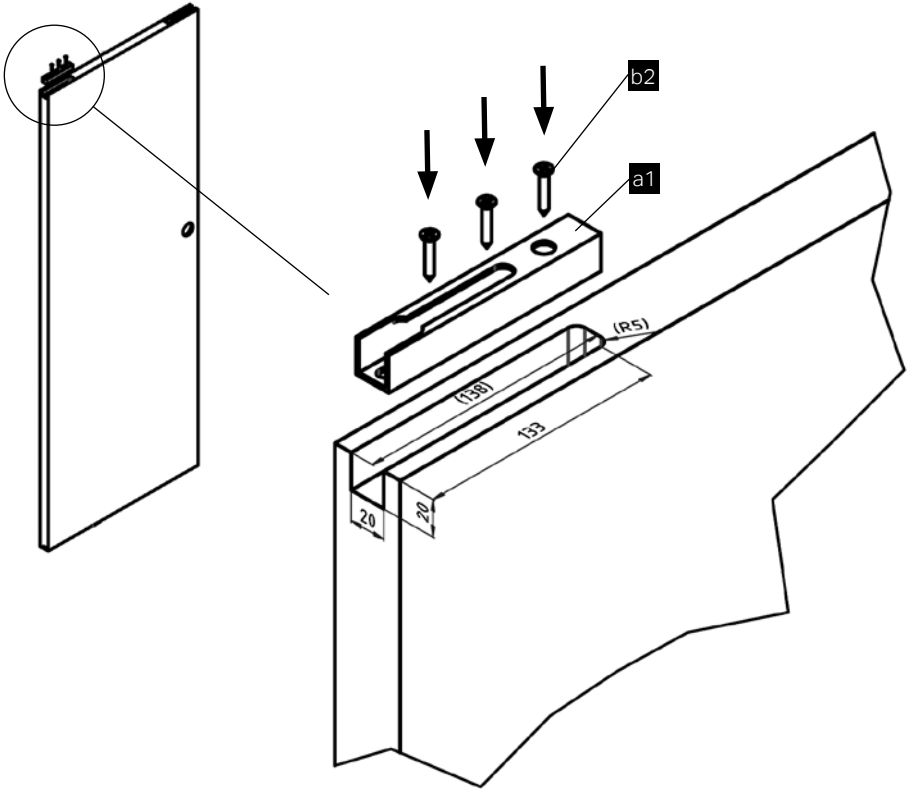

Montážní balíček pozdra JAP 707 Aktive II a JAP 708 Emotive II pro dřevěné dveře za příplatek

Montážní balíček pro dřevěné dveře

JAP

2.

Standard

Komfort

Komfort + synchron

Standard + jednostranný tichý doraz *

Standard + oboustranný tichý doraz *

Standard + oboustranný tichý doraz pro dveřní křídlo širší než 700 mm *

CZ

* Pro vložení jednostranného nebo oboustranného tichého dorazu je třeba demontovat z pouzdra celou kolejnici včetně doplňku