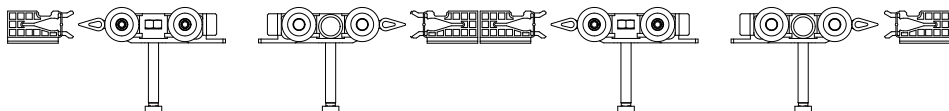

Montážní balíček pozdra JAP 707 Aktive II a JAP 708 Emotive II pro dřevěné dveře za příplatek

Montážní balíček pro dřevěné dveře

JAP

2.

Standard

Komfort

Komfort + synchron

Standard + jednostranný tichý doraz *

Standard + oboustranný tichý doraz *

Standard + oboustranný tichý doraz pro dveřní křídlo širší než 700 mm *

CZ

* Pro vložení jednostranného nebo oboustranného tichého dorazu je třeba demontovat z pouzdra celou kolejnici včetně doplňku