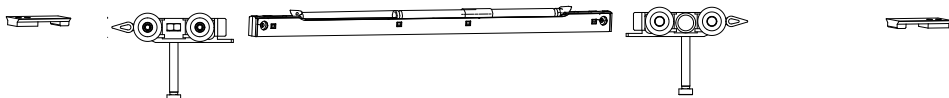

Montážní balíček pozdra JAP 707 Aktive II a JAP 708 Emotive II pro dřevěné dveře za příplatek

Montážní balíček pro dřevěné dveře

JAP

2.

Standard

Komfort

Komfort + synchron

Standard + jednostranný tichý doraz *

Standard + oboustranný tichý doraz *

Standard + oboustranný tichý doraz pro dveřní křídlo širší než 700 mm *

CZ

* Pro vložení jednostranného nebo oboustranného tichého dorazu je třeba demontovat z pouzdra celou kolejnici včetně doplňku