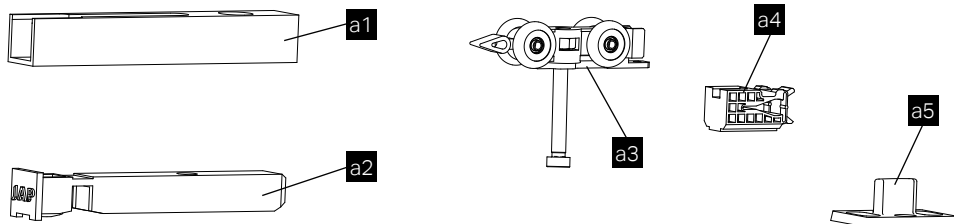

Montážní balíček pozdra JAP 707 Aktive II a JAP 708 Emotive II pro dřevěné dveře za příplatek

Montážní balíček pro dřevěné dveře

JAP

2.

Standard

Komfort

Komfort + synchron

Standard + jednostranný tichý doraz *

Standard + oboustranný tichý doraz *

Standard + oboustranný tichý doraz pro dveřní křídlo širší než 700 mm *

CZ

* Pro vložení jednostranného nebo oboustranného tichého dorazu je třeba demontovat z pouzdra celou kolejnici včetně doplňku