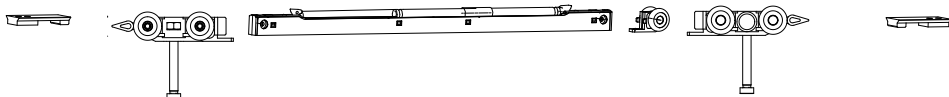

Montážní balíček pozdra JAP 707 Aktive II a JAP 708 Emotive II pro dřevěné dveře za příplatek

Montážní balíček pro dřevěné dveře

JAP

2.

Standard

Komfort

Komfort + synchron

Standard + jednostranný tichý doraz *

Standard + oboustranný tichý doraz *

Standard + oboustranný tichý doraz pro dveřní křídlo širší než 700 mm *

CZ

* Pro vložení jednostranného nebo oboustranného tichého dorazu je třeba demontovat z pouzdra celou kolejnici včetně doplňku