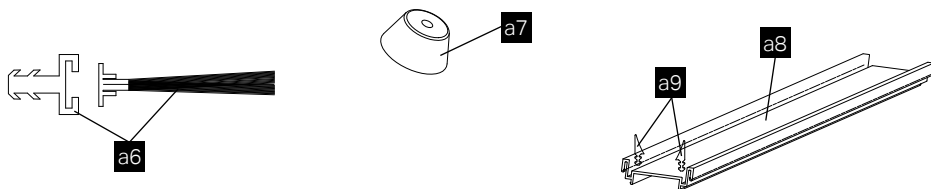

Montážní balíček pozdra JAP 707 Aktive II a JAP 708 Emotive II pro dřevěné dveře za příplatek

Montážní balíček pro dřevěné dveře

JAP

2.

Standard

Komfort

Komfort + synchron

Standard + jednostranný tichý doraz *

Standard + oboustranný tichý doraz *

Standard + oboustranný tichý doraz pro dveřní křídlo širší než 700 mm *

CZ

* Pro vložení jednostranného nebo oboustranného tichého dorazu je třeba demontovat z pouzdra celou kolejnici včetně doplňku