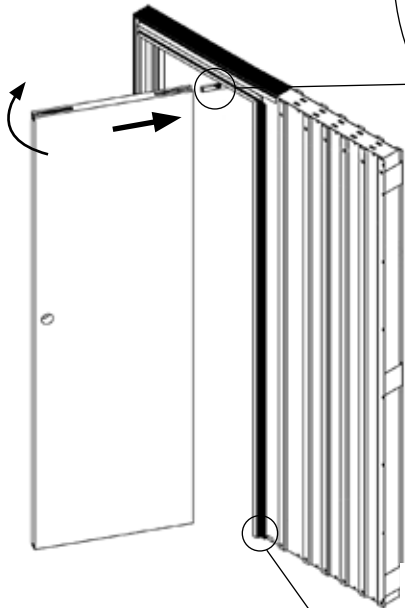

Standard + oboustranný tichý doraz *

Standard + oboustranný tichý doraz pro dveřní křídlo širší než 700 mm *

CZ

* Pro vložení jednostranného nebo oboustranného tichého dorazu je třeba demontovat z pouzdra celou kolejnici včetně doplňku