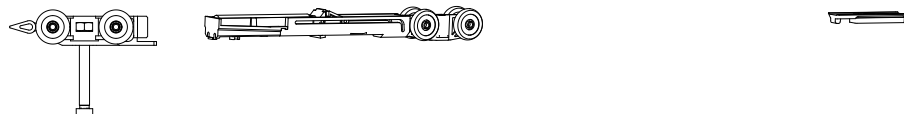

Montážní balíček pozdra JAP 707 Aktive II a JAP 708 Emotive II pro dřevěné dveře za příplatek

Montážní balíček pro dřevěné dveře

JAP

2.

Standard

Komfort

Komfort + synchron

Standard + jednostranný tichý doraz *

Standard + oboustranný tichý doraz *

Standard + oboustranný tichý doraz pro dveřní křídlo širší než 700 mm *

CZ

* Pro vložení jednostranného nebo oboustranného tichého dorazu je třeba demontovat z pouzdra celou kolejnici včetně doplňku