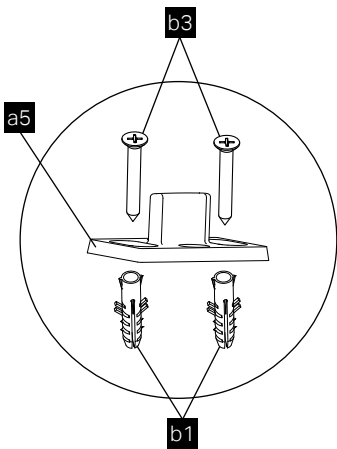

Standard + oboustranný tichý doraz *

Standard + oboustranný tichý doraz pro dveřní křídlo širší než 700 mm *

CZ

* Pro vložení jednostranného nebo oboustranného tichého dorazu je třeba demontovat z pouzdra celou kolejnici včetně doplňku